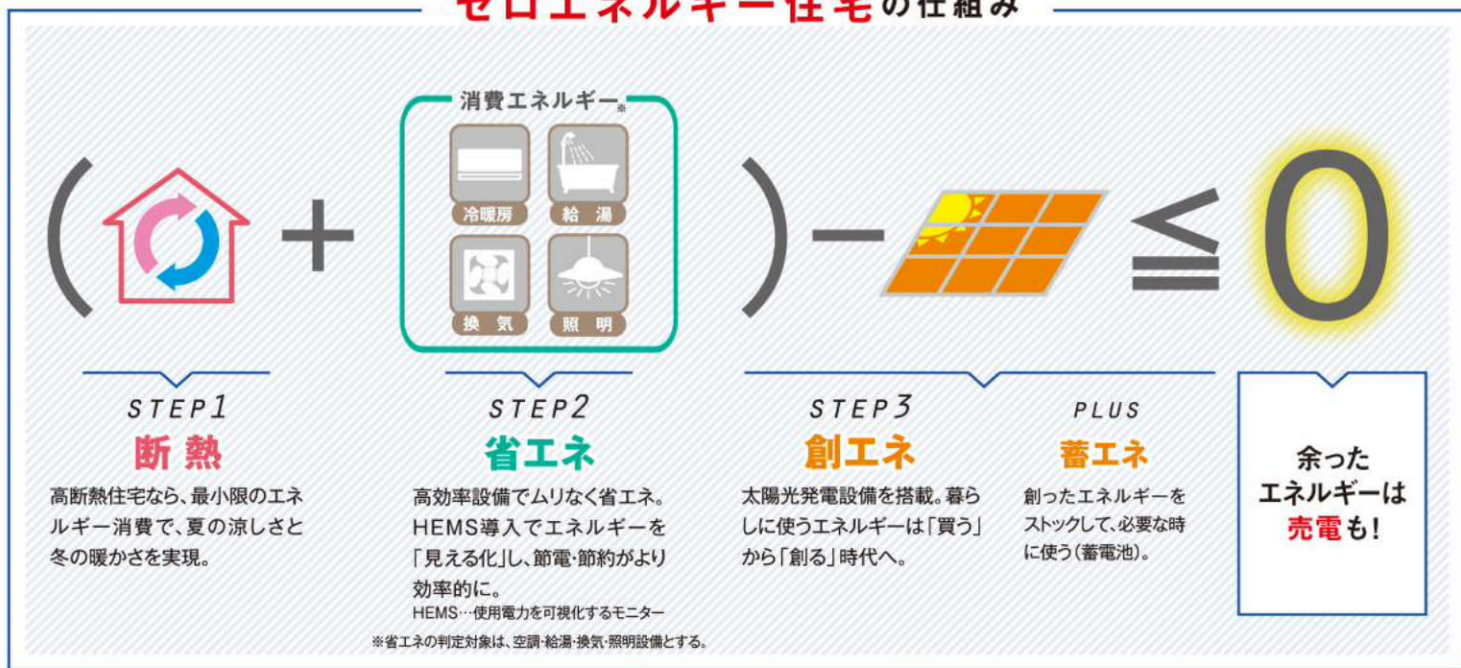

さあ、 光熱費

0

円生活

賢く住もう、ZEHのはなし

ZEH = Net Zero Energy House ゼッチ

それは、地球温暖化を受けて政府が普及を推進する新たな住宅性能の基準。

家で使うエネルギーを〈省エネ〉で減らし〈創エネ〉でまかない、エネルギー収支を正味(=ネット)ゼロにして、住宅のエネルギーコストを家庭で解消できる、高い性能を備えた次世代の住宅のことです。

ゼロエネルギー住宅の仕組み